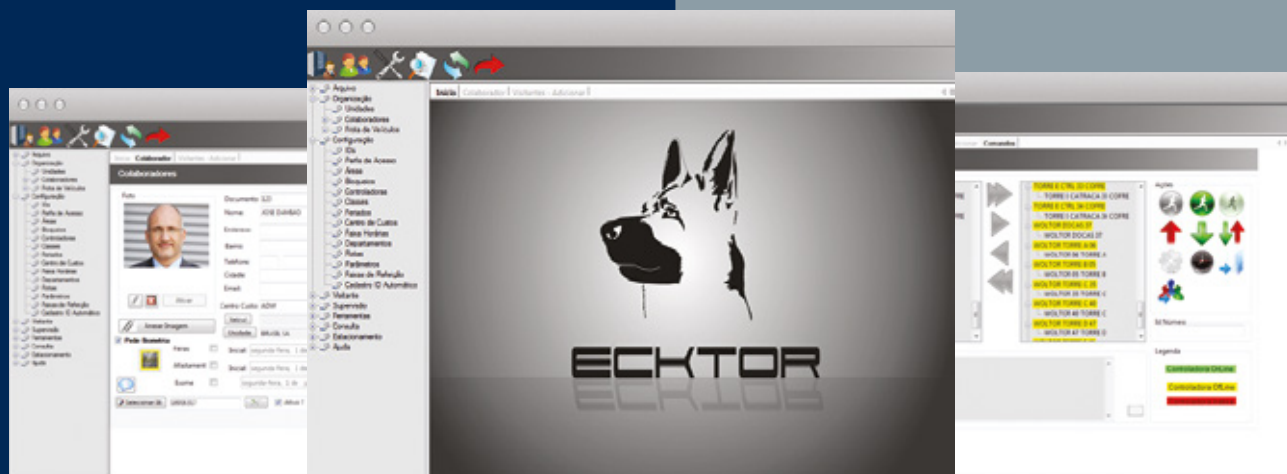

Sistema ECKTORWEB

Visando proporcionar maior conforto e comodidade aos nossos clientes, o sistema Ecktor Web permite o agendamento antecipado de seus visitantes sem sair da frente do computador. Além disso, há também a possibilidade de visualização dos eventos em tempo real de qualquer lugar do mundo.