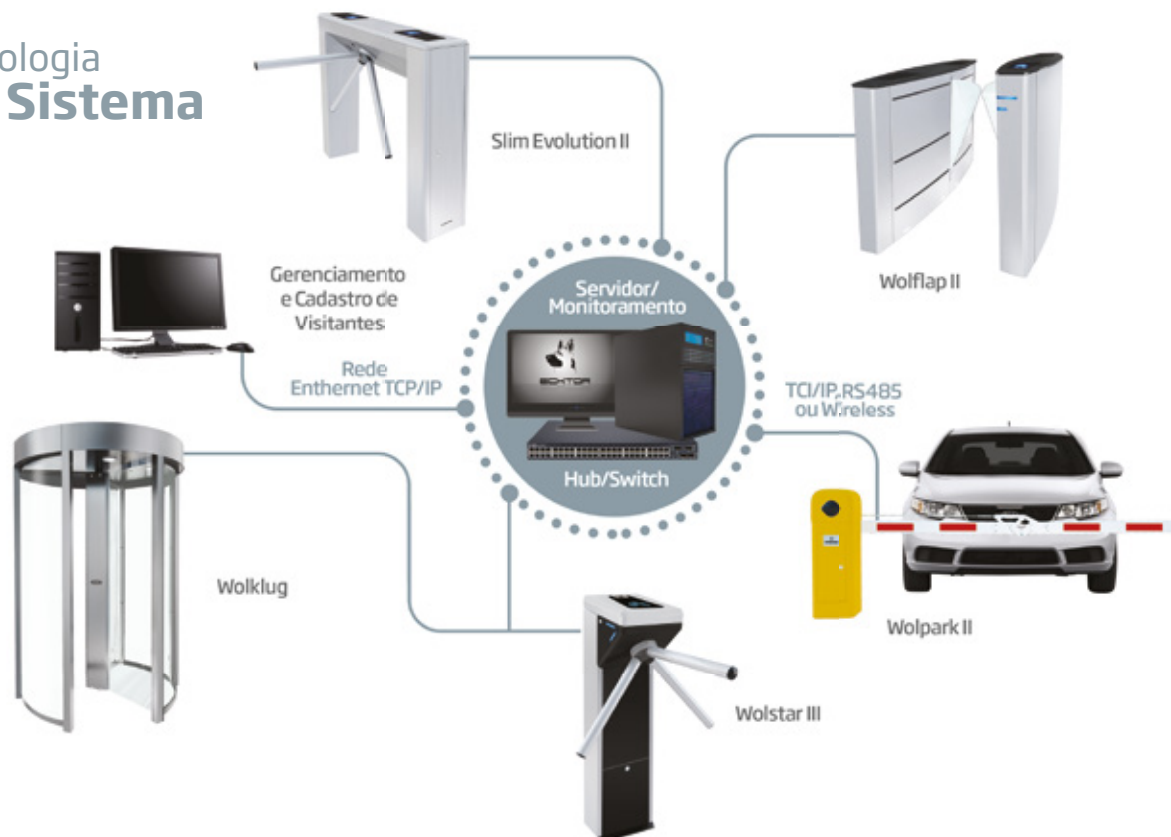

Topologia de Sistema

Mais 5.000 equipamentos instalados, em 600 projetos executados.

Segmentos de Atuação

Empresas

Instituições de Ensino

Parques

Condomínios Comerciais e Residenciais

Hospitais